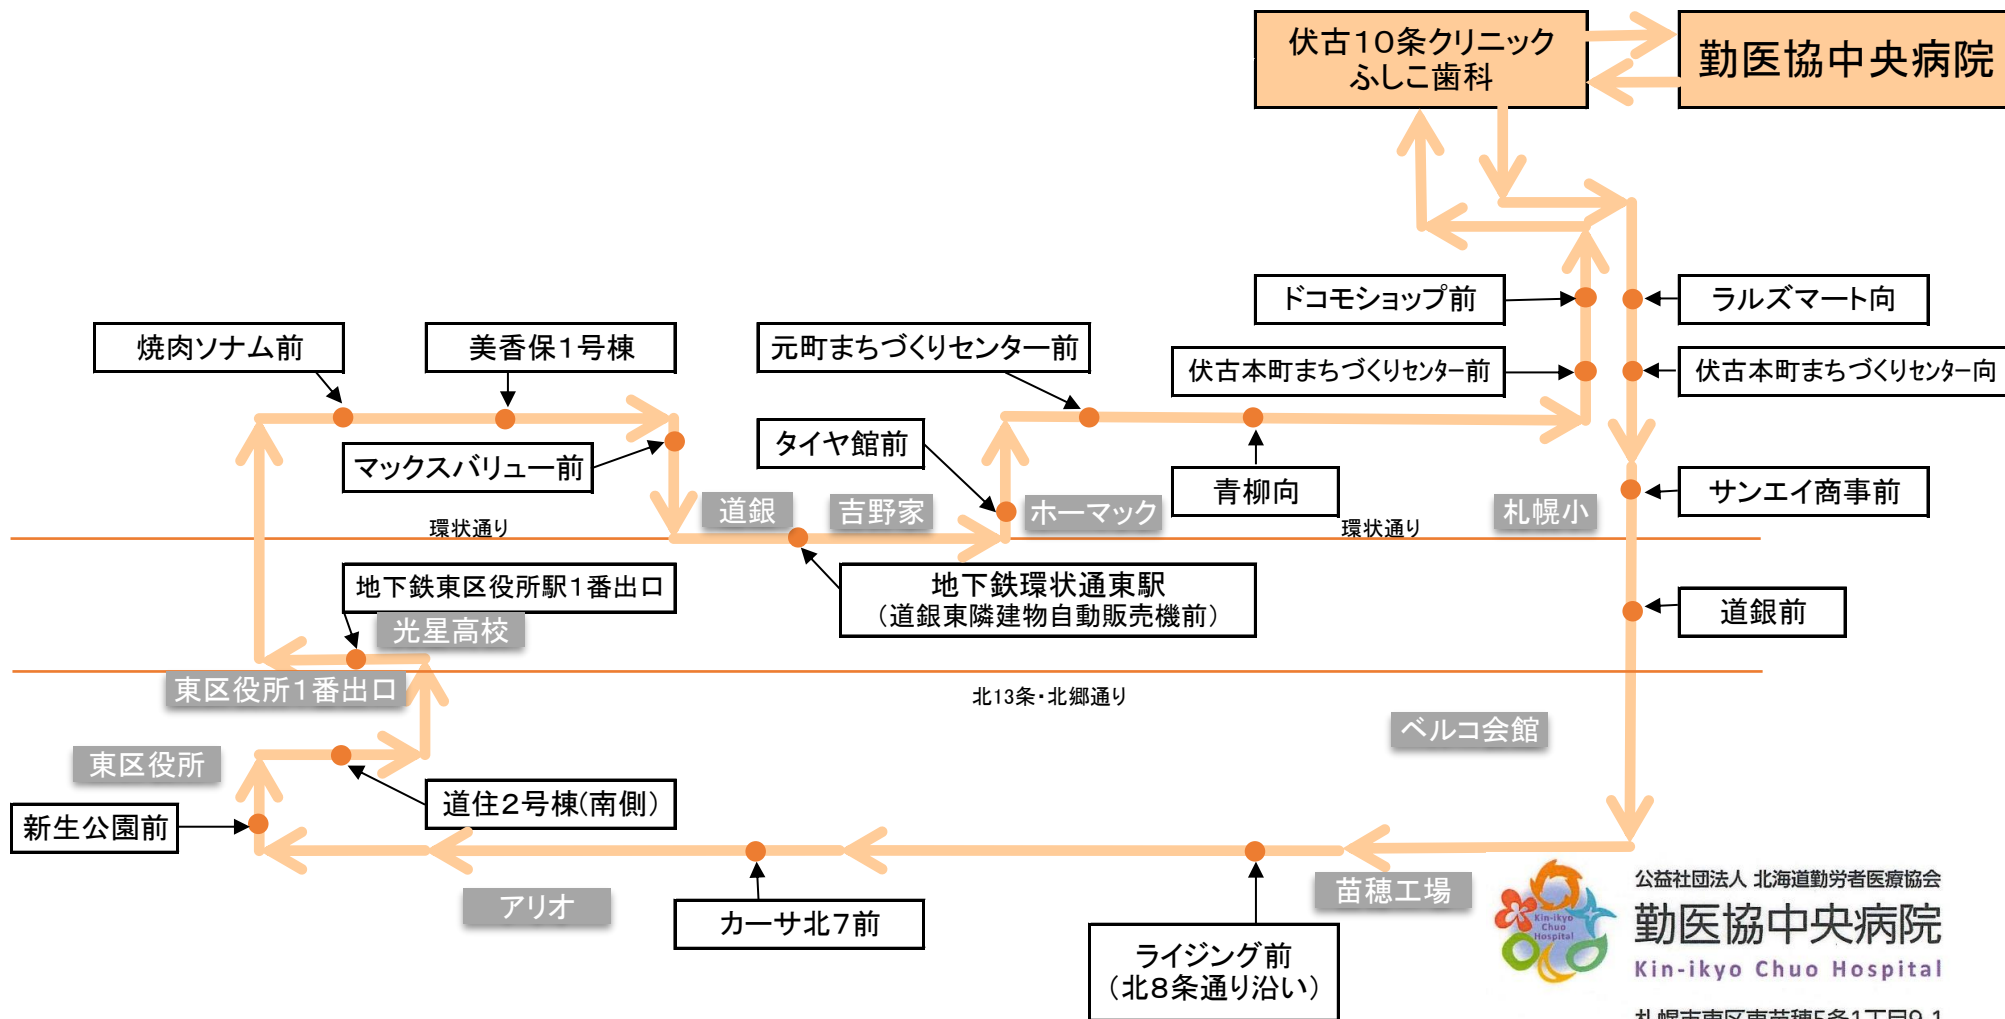

・休診日[第4土曜日・日曜日・祝日]は運行していません

・12月30日～1月3日は運行していません

全ての停留所で乗車・降車ができます

2022年9月1日改定

# ⑥ 光星団地ルート

冬ダイヤ

2022年12月1日～

2023年3月31日

- ・休診日[第4土曜日・日曜日・祝日]は運行していません
- ・第1・第2・第3・第5土曜日は第4便12:10中央病院発が最終です
- ・交通事情などにより遅れる場合がございます

2022年9月1日改定