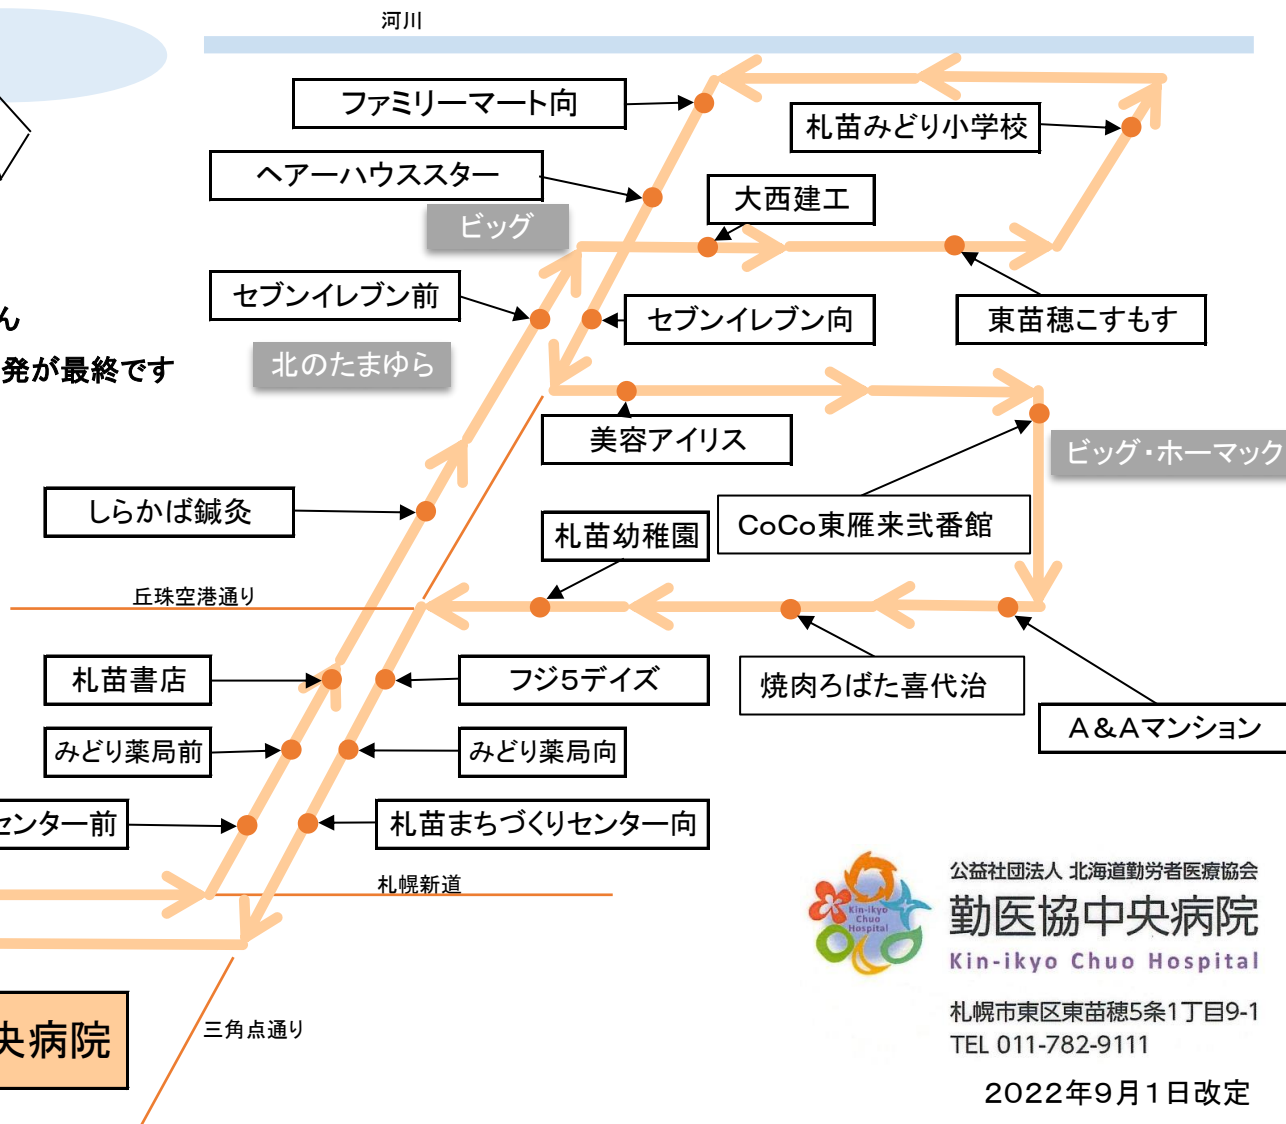

・休診日[第4土曜日・日曜日・祝日]は運行していません

・12月30日～1月3日は運行していません

全ての停留所で乗車・降車ができます

2022年9月1日改定

# ⑤ 札苗・雁来ルート

冬ダイヤ

2022年12月1日～

2023年3月31日

モエレ沼公園

- ・休診日[第4土曜日・日曜日・祝日]は運行していません
- ・第1・第2・第3・第5土曜日は第4便11:35中央病院発が最終です
- ・交通事情などにより遅れることがあります

公益社団法人 北海道勤労者医療協会  
**勤医協中央病院**  
 Kin-ikyo Chuo Hospital

札幌市東区東苗穂5条1丁目9-1  
 TEL 011-782-9111