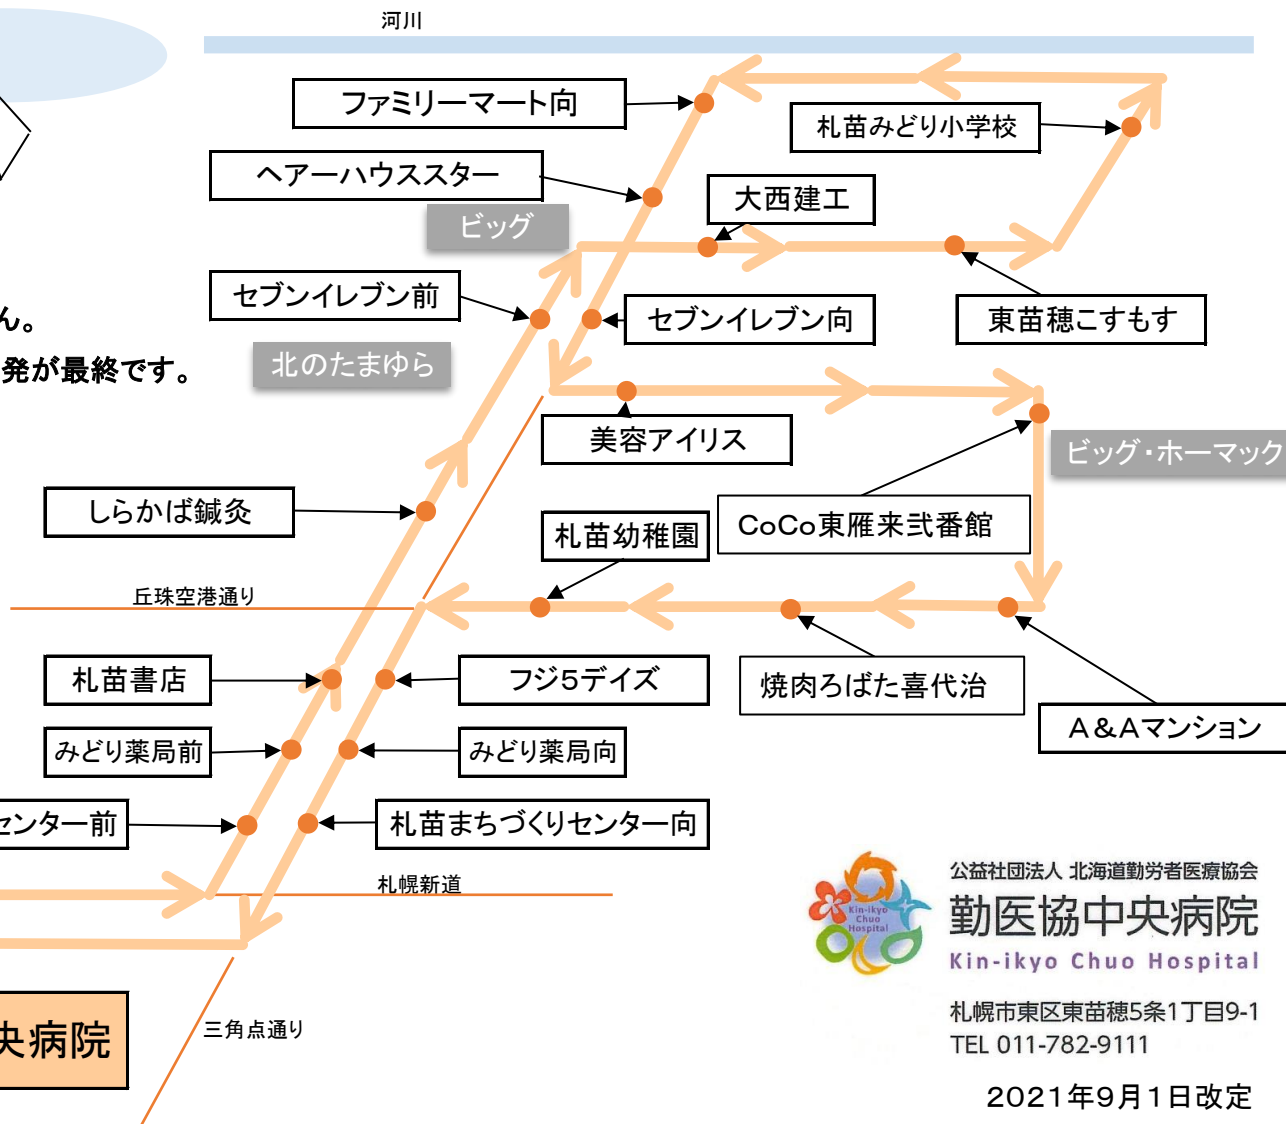

・休診日[第4土曜日・日曜日・祝日]は運行していません。

・12月30日～1月3日は運行していません。

全ての停留所で乗車・降車ができます

2021年9月1日改定

⑤ 札苗・雁来ルート

冬ダイヤ

2021年12月1日～

2022年3月31日

モエレ沼公園

- ・休診日[第4土曜日・日曜日・祝日]は運行していません。
- ・第1・第2・第3・第5土曜日は第4便11:35中央病院発が最終です。
- ・交通事情などにより遅れることがあります。

公益社団法人 北海道勤労者医療協会
勤医協中央病院
 Kin-ikyo Chuo Hospital

札幌市東区東苗穂5条1丁目9-1
 TEL 011-782-9111

2021年9月1日改定