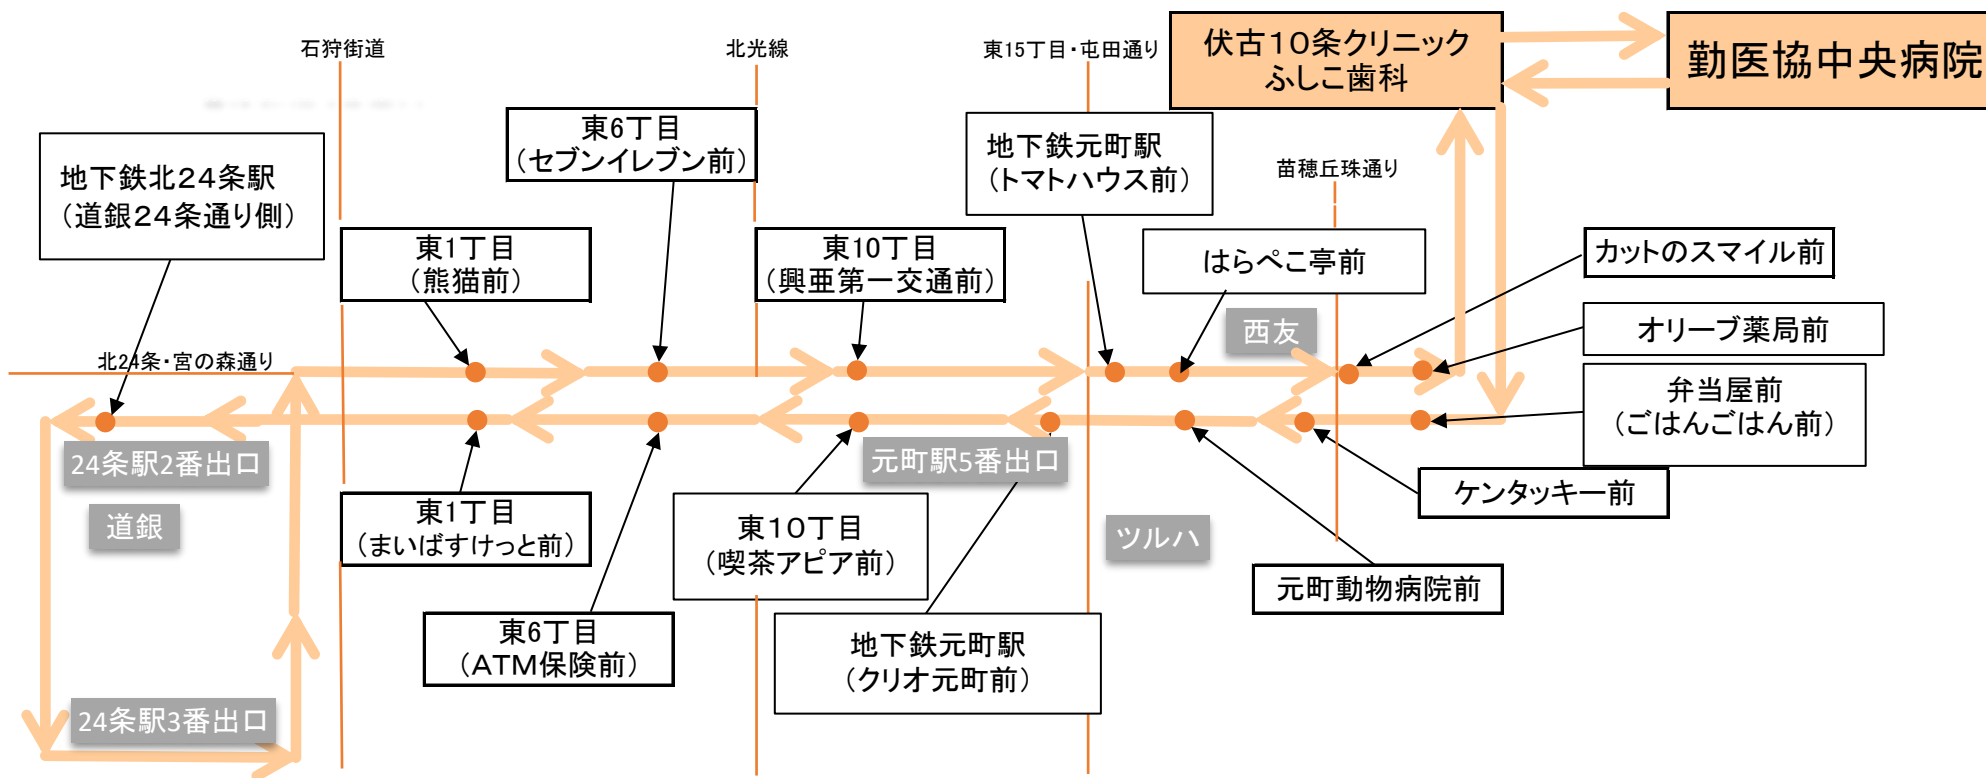

# 地下鉄北24条駅ルート

冬ダイヤ

2021年12月1日～

2022年3月31日

		土曜運休					土曜運休					土曜運休				
		第1便	第2便	第3便	第4便	第5便	第6便	第7便	第8便	第9便						
勤医協中央病院	東苗穂5-1		9:00	9:35	10:25	11:50	14:00	14:45	15:25	16:50						
伏古10条クリニック・ふしこ歯科	伏古10-2		9:05	9:40	10:30	11:55	14:05	14:50	15:30	16:55						
弁当屋前 (ごはんごはん前)	北23東23		9:06	9:41	10:31	11:56	14:06	14:51	15:31	16:56						
ケンタッキー前	北23東20		9:09	9:44	10:34	11:59	14:09	14:54	15:34	16:59						
元町動物病院前	北23東18		9:11	9:46	10:36	12:01	14:11	14:56	15:36	17:01						
地下鉄元町駅 (クリオ元町前)	北23東15		9:13	9:48	10:38	12:03	14:13	14:58	15:38	17:03						
東10丁目 (喫茶アピア前)	北23東10		9:16	9:51	10:41	12:06	14:16	15:01	15:41	17:06						
東6丁目 (ATM保険前)	北23東6		9:19	9:54	10:44	12:09	14:19	15:04	15:44	17:09						
東1丁目 (まいばすけっと前)	北23東1		9:21	9:56	10:46	12:11	14:21	15:06	15:46	17:11						
地下鉄北24条駅 (道銀24条通り側)	北23西3	8:00	9:30	10:05	10:55	12:20	14:30	15:15	15:55	17:20						
東1丁目 (熊猫前)	北24東1	8:05	9:35	10:10	11:00	12:25	14:35	15:20	16:00	17:25						
東6丁目 (セブンイレブン前)	北24東6	8:07	9:37	10:12	11:02	12:27	14:37	15:22	16:02	17:27						
東10丁目 (興亜第一交通前)	北24東10	8:09	9:39	10:14	11:04	12:29	14:39	15:24	16:04	17:29						
地下鉄元町駅 (トマトハウス前)	北24東16	8:13	9:43	10:18	11:08	12:33	14:43	15:28	16:08	17:33						
はらぺこ亭前	北24東18	8:14	9:44	10:19	11:09	12:34	14:44	15:29	16:09	17:34						
カットのスマイル前	北24東21	8:17	9:47	10:22	11:12	12:37	14:47	15:32	16:12	17:37						
オリーブ薬局前	北24東22	8:18	9:48	10:23	11:13	12:38	14:48	15:33	16:13	17:38						
伏古10条クリニック・ふしこ歯科	伏古10-2	8:25	9:55	10:30	11:20	12:45	14:55	15:40	16:20	17:45						
勤医協中央病院	東苗穂5-1	8:40	10:10	10:45	11:35	13:00	15:10	15:55	16:35	18:00						

・休診日[第4土曜日・日曜日・祝日]は運行していません。

・12月30日～1月3日は運行していません。

全ての停留所で乗車・降車ができます。

2021年9月1日改定

# ④地下鉄北24条駅ルート 冬ダイヤ

2021年12月1日～  
2022年3月31日

- ・休診日[第4土曜日・日曜日・祝日]は運行していません。
- ・第1・第2・第3・第5土曜日は第3便が運休、第5便11:50中央病院発が最終です。
- ・交通事情などにより遅れることがございます。

公益社団法人 北海道勤労者医療協会

勤医協中央病院

Kin-ikyo Chuo Hospital

札幌市東区東苗穂5条1丁目9-1