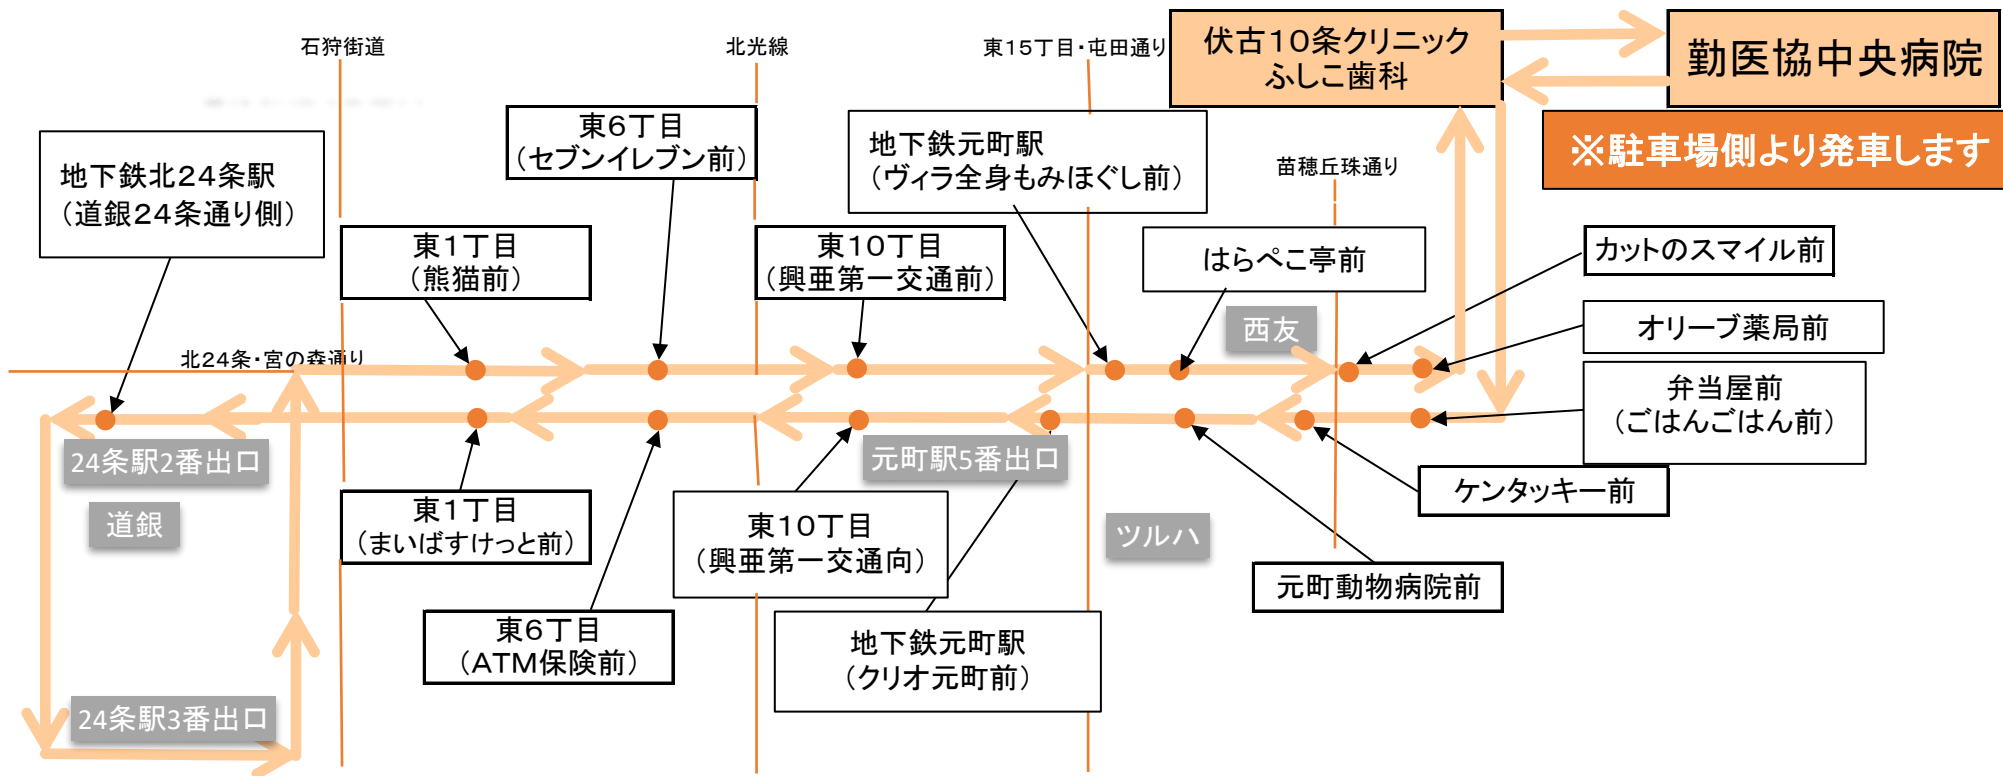

・休診日[第4土曜日・日曜日・祝日]は運行していません

全ての停留所で乗車・降車ができます

2023年2月1日改定

2022度冬ダイヤから停車位置が変更になっています

ロータリー側

◆ 駐車場側 ◆

# ④ 地下鉄北24条駅ルート 夏ダイヤ

2023年4月1日～  
2023年11月30日

- ・休診日[第4土曜日・日曜日・祝日]は運行していません
- ・第1・第2・第3・第5土曜日は第3便、第5便が運休、  
第8便13:05中央病院発が最終です
- ・交通事情などにより遅れることがあります

公益社団法人 北海道勤労者医療協会

勤医協中央病院

Kin-ikyo Chuo Hospital

札幌市東区東苗穂5条1丁目9-1