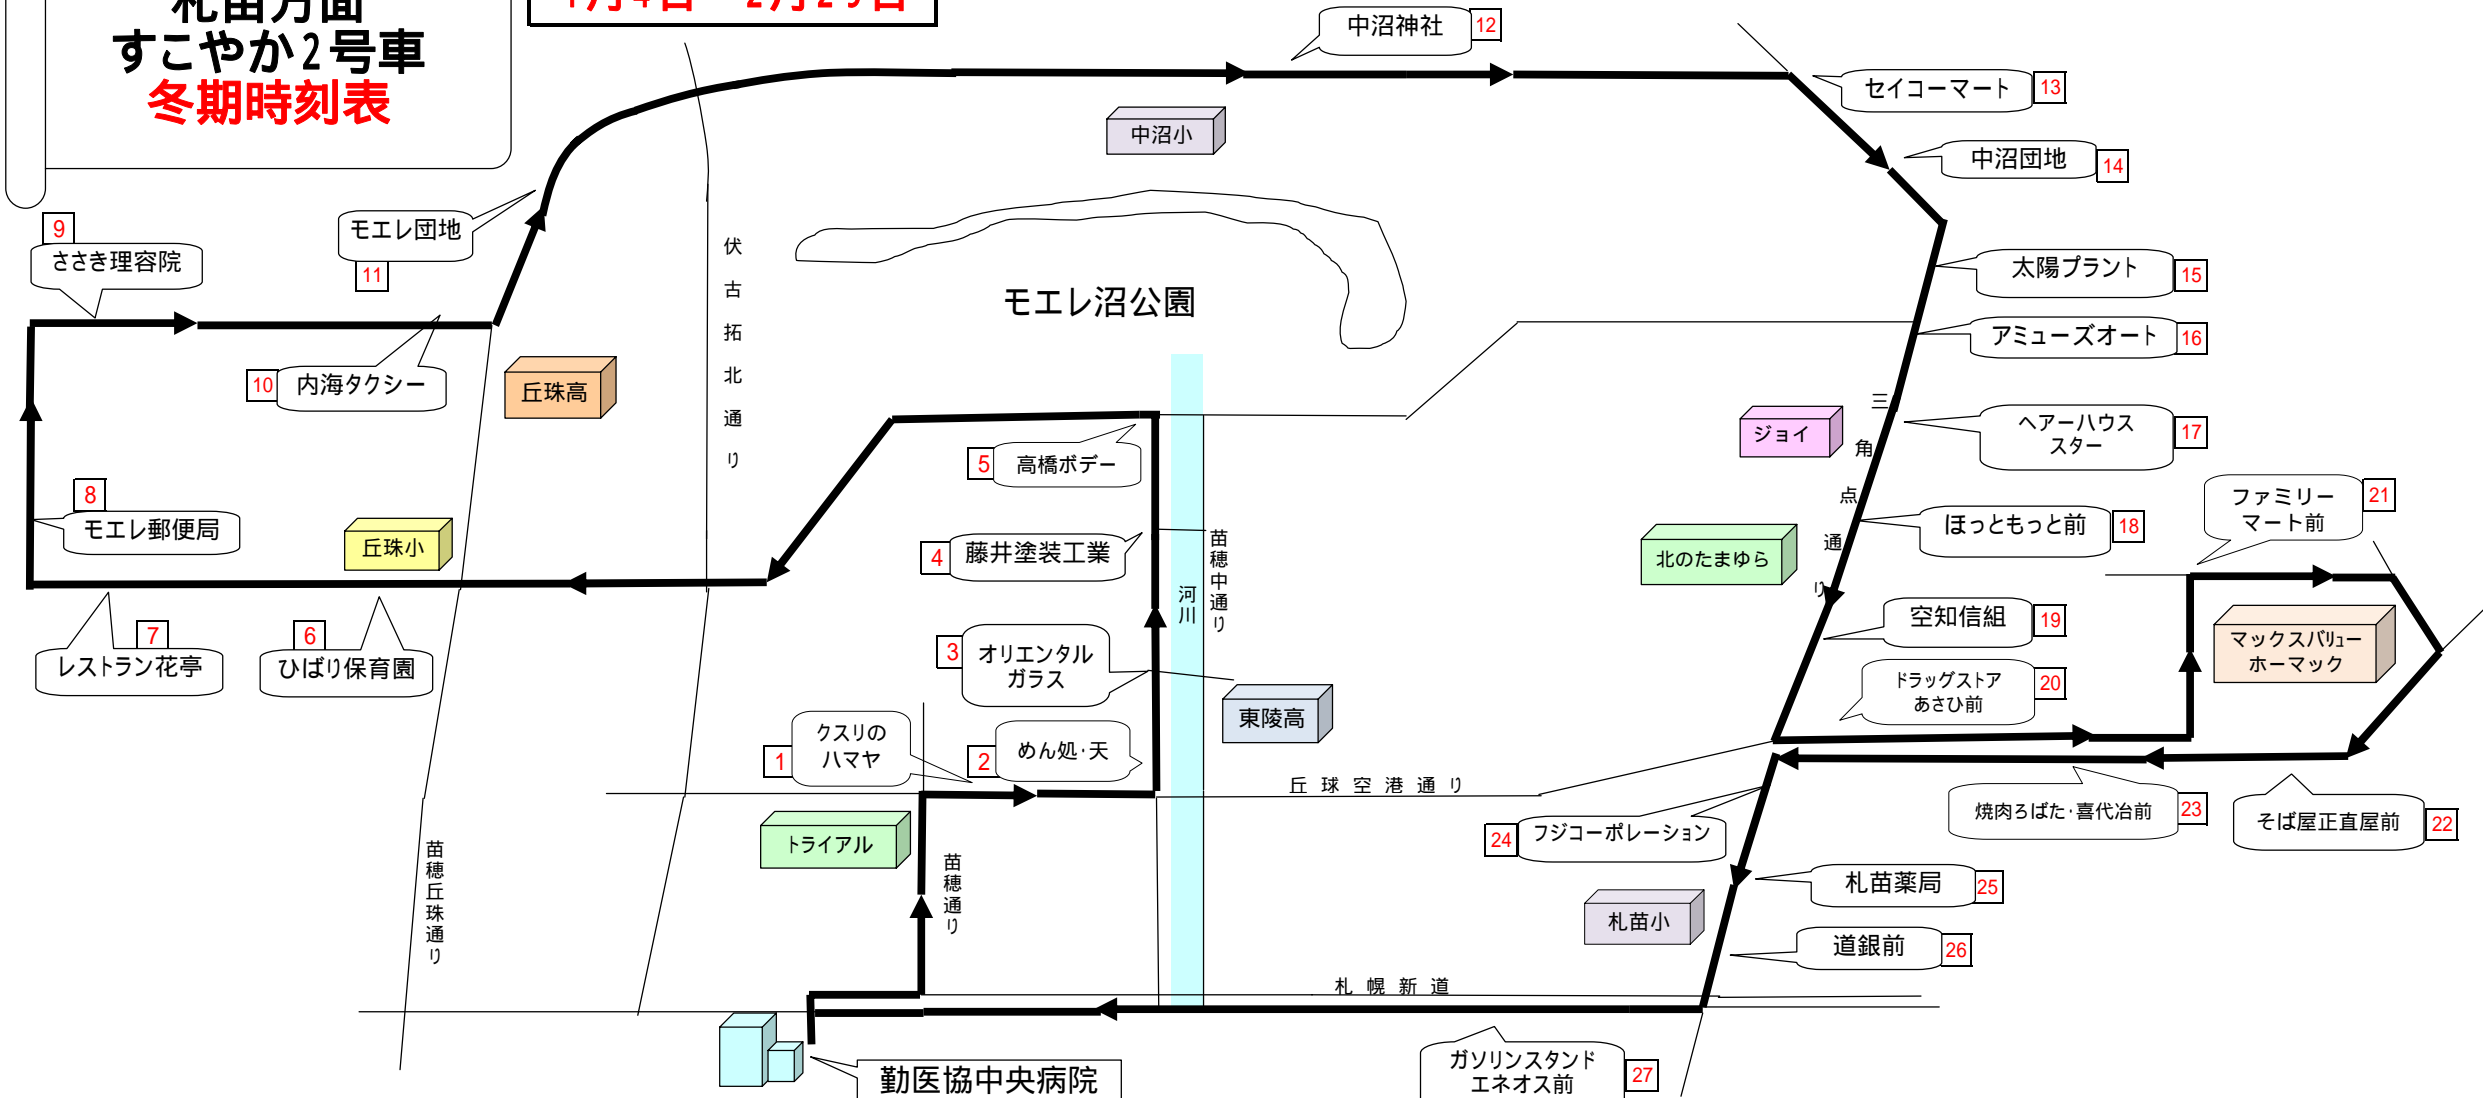

札苗方面 すこやか2号車 冬期時刻表

友の会・無料送迎バス

1月4日～2月29日

	1	2	3	4	5	6	7	8	9	10	11	12	13	14	15	16	17	18	19	20	21	22	23	24	25	26	27		
中央病院	クスリのハマヤ	クスリのハマヤ	めん処・天	オリエンタルガラス	藤井塗装工業	ポデーイ	丘珠保育園	レストラン花亭	モエレ郵便局	理容院 ささき	内海タクシー	モエレ団地	中沼神社	中沼団地	太陽プラント	アミューズオート	ヘアハウススター	ほっともっとな	空知信組	ドラッグストア あさひ前	ファミリーマート前	正直屋前	そば屋	焼肉ろばた・喜代治前	フジコーポレーション	札苗薬局	道銀前	ガソリンスタンド エネオス前	中央病院
	伏古10-2	伏古14-4	伏古14-5	東苗穂11-1	東苗穂12-1	東苗穂14-1	北丘珠3-1	北丘珠3-1	北丘珠4-1	北丘珠4-2	北丘珠3-2	中沼西2-2	中沼町	中沼5-1	中沼1-1	中沼町	東苗穂14-3	東苗穂13-3	東苗穂12-3	東苗穂10-3	東苗穂9-3	東苗穂11-2	東苗穂8-1	東苗穂8-3	東苗穂8-3	東苗穂7-3	東苗穂6-3	東苗穂5-2	伏古10-2
	8:00	8:03	8:05	8:05	8:05	8:10	8:10	8:10	8:10	8:15	8:15	8:20	8:20	8:25	8:25	8:25	8:30	8:30	8:30	8:30	8:35	8:35	8:40	8:40	8:40	8:45	8:45	8:45	8:50
	9:30	9:33	9:35	9:35	9:35	9:40	9:40	9:40	9:40	9:45	9:45	9:50	9:50	9:55	9:55	9:55	10:00	10:00	10:00	10:00	10:05	10:05	10:10	10:10	10:15	10:15	10:15	10:15	10:20
	10:40	10:43	10:45	10:45	10:45	10:50	10:50	10:50	10:50	10:55	10:55	11:00	11:00	11:05	11:05	11:05	11:10	11:10	11:10	11:10	11:15	11:15	11:20	11:20	11:25	11:25	11:25	11:25	11:30
	12:00	12:03	12:05	12:05	12:05	12:10	12:10	12:10	12:10	12:15	12:15	12:20	12:20	12:25	12:25	12:25	12:30	12:30	12:30	12:30	12:35	12:35	12:40	12:40	12:45	12:45	12:45	12:45	12:50
以下の便は土曜日運休となります。																													
	14:20	14:23	14:25	14:25	14:25	14:30	14:30	14:30	14:30	14:35	14:35	14:40	14:40	14:45	14:45	14:45	14:50	14:50	14:50	14:50	14:55	14:55	15:00	15:00	15:05	15:05	15:05	15:05	15:10
	15:40	15:43	15:45	15:45	15:45	15:50	15:50	15:50	15:50	15:55	15:55	16:00	16:00	16:05	16:05	16:05	16:10	16:10	16:10	16:10	16:15	16:15	16:20	16:20	16:25	16:25	16:25	16:25	16:30

勤医協中央病院
札幌市東区
伏古10条2丁目15-1
電話(011)782-9111

2012年1月4日現在
この時刻表は2012年2月29日までです。

休診日(第4土曜・日曜・祝日)は運行していません。 交通事情により遅れることがあります 第4土曜日以外の土曜日は中病12:00発が最終です