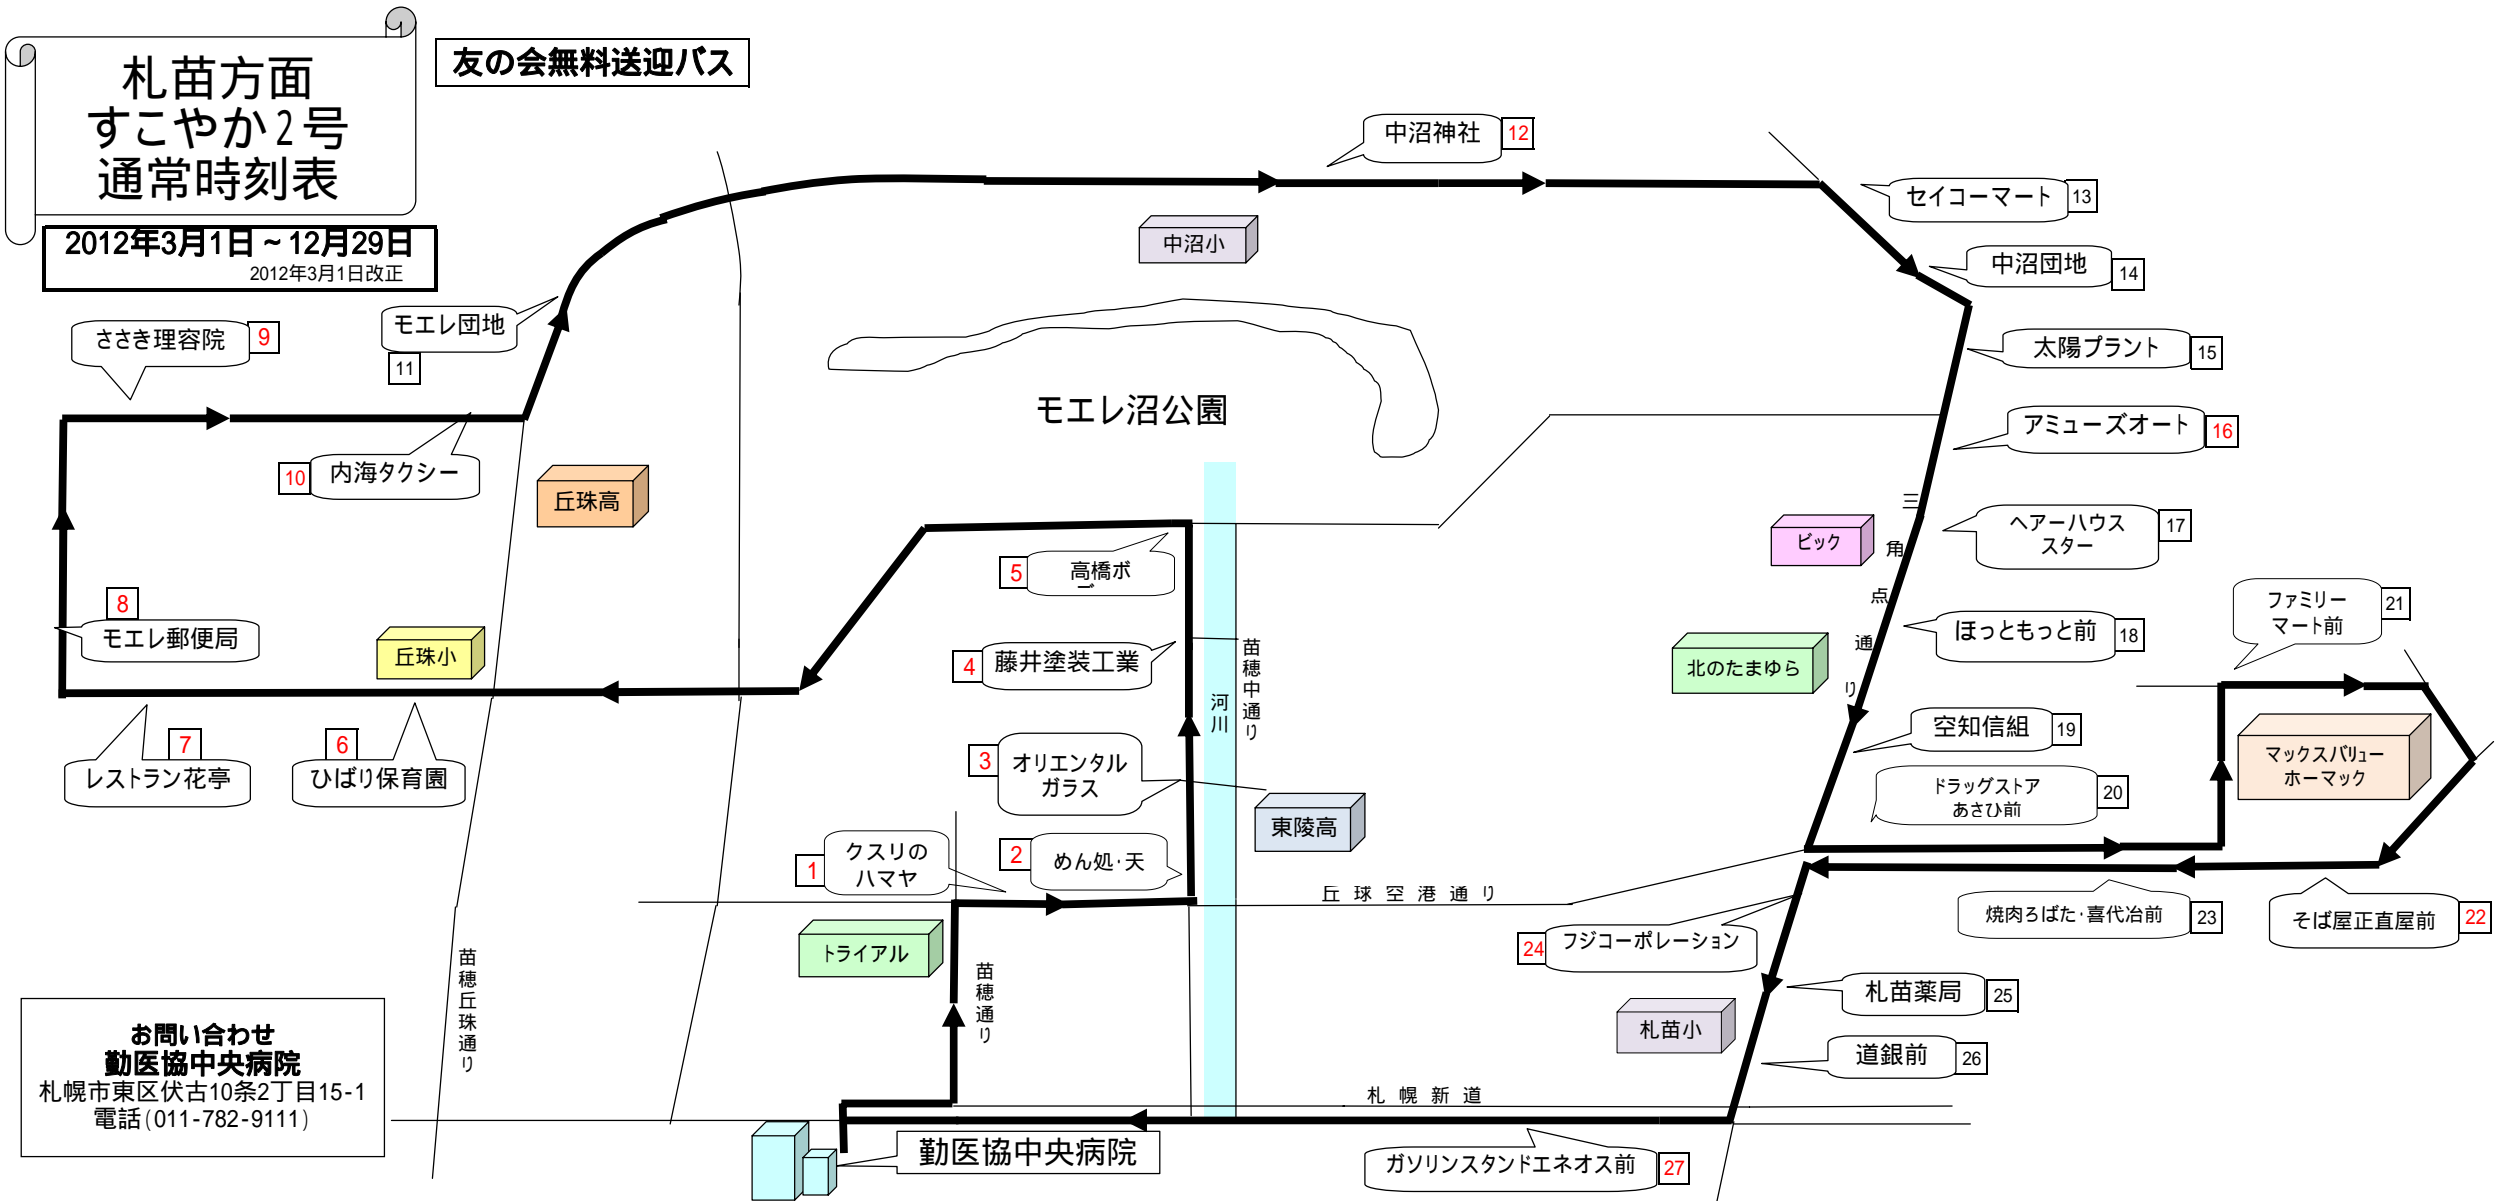

札苗方面 すこやか2号 通常時刻表

友の会無料送迎バス

2012年3月1日～12月29日
2012年3月1日改正

お問い合わせ
勤医協中央病院
札幌市東区伏古10条2丁目15-1
電話(011-782-9111)

	1	2	3	4	5	6	7	8	9	10	11	12	13	14	15	16	17	18	19	20	21	22	23	24	25	26	27		
	クスリの ハマヤ	めん処・天	オリエンタル ガラス	藤井塗装 工業	ポダイ 高橋	丘珠ひばり 保育園	レストラン 花亭	郵便局 モエレ	理容院 ささき	タクシー 内海	モエレ団地	中沼神社	セイコー マート	中沼団地	太陽 プラント	アミューズ オート	ヘアースタ ー	ほっと もっと前	空知信組	ドラッグストア あさひ前	ファミリ マート前	正直屋 そば屋	焼肉るばた 喜代治前	フジコーポ レイシヨ	札苗薬局	道銀前	エネオス スタンド	ガソリン	中央病院
	伏古10-2	伏古14-4	伏古14-5	東苗穂11-1	東苗穂12-1	東苗穂14-1	北丘珠3-1	北丘珠3-1	北丘珠4-1	北丘珠4-2	北丘珠3-2	中沼西2-2	中沼町	中沼5-1	中沼1-1	中沼町	東苗穂14-3	東苗穂13-3	東苗穂12-3	東苗穂10-3	東苗穂9-3	東雁来11-2	東雁来8-1	東苗穂8-3	東苗穂8-3	東苗穂7-3	東苗穂6-3	東苗穂5-2	伏古10-2
1	7:55	7:58	8:00	8:01	8:03	8:05	8:08	8:10	8:11	8:12	8:13	8:15	8:17	8:18	8:20	8:22	8:25	8:26	8:27	8:29	8:30	8:33	8:38	8:40	8:42	8:43	8:45	8:47	8:50
2	9:00	9:03	9:05	9:06	9:08	9:10	9:13	9:15	9:16	9:17	9:18	9:20	9:22	9:23	9:25	9:27	9:30	9:31	9:32	9:34	9:35	9:38	9:43	9:45	9:47	9:48	9:50	9:52	9:55
3	10:10	10:13	10:15	10:16	10:18	10:20	10:23	10:25	10:26	10:27	10:28	10:30	10:32	10:33	10:35	10:37	10:40	10:41	10:42	10:44	10:45	10:48	10:53	10:55	10:57	10:58	11:00	11:02	11:05
4	11:15	11:18	11:20	11:21	11:23	11:25	11:28	11:30	11:31	11:32	11:33	11:35	11:37	11:38	11:40	11:42	11:45	11:46	11:47	11:49	11:50	11:53	11:58	12:00	12:02	12:03	12:05	12:07	12:10
5	13:10	13:13	13:15	13:16	13:18	13:20	13:23	13:25	13:26	13:27	13:28	13:30	13:32	13:33	13:35	13:37	13:40	13:41	13:42	13:44	13:45	13:48	13:53	13:55	13:57	13:58	14:00	14:02	14:05
6	14:15	14:18	14:20	14:21	14:23	14:25	14:28	14:30	14:31	14:32	14:33	14:35	14:37	14:38	14:40	14:42	14:45	14:46	14:47	14:49	14:50	14:53	14:58	15:00	15:02	15:03	15:05	15:07	15:10
7	15:20	15:23	15:25	15:26	15:28	15:30	15:33	15:35	15:36	15:37	15:38	15:40	15:42	15:43	15:45	15:47	15:50	15:51	15:52	15:54	15:55	15:58	16:03	16:05	16:07	16:08	16:10	16:12	16:15

休診日(第4土曜・日曜・祝日)は運行していません。

第4土曜日以外の土曜日は中病13:10発が最終です。

交通事情により遅れることがあります。