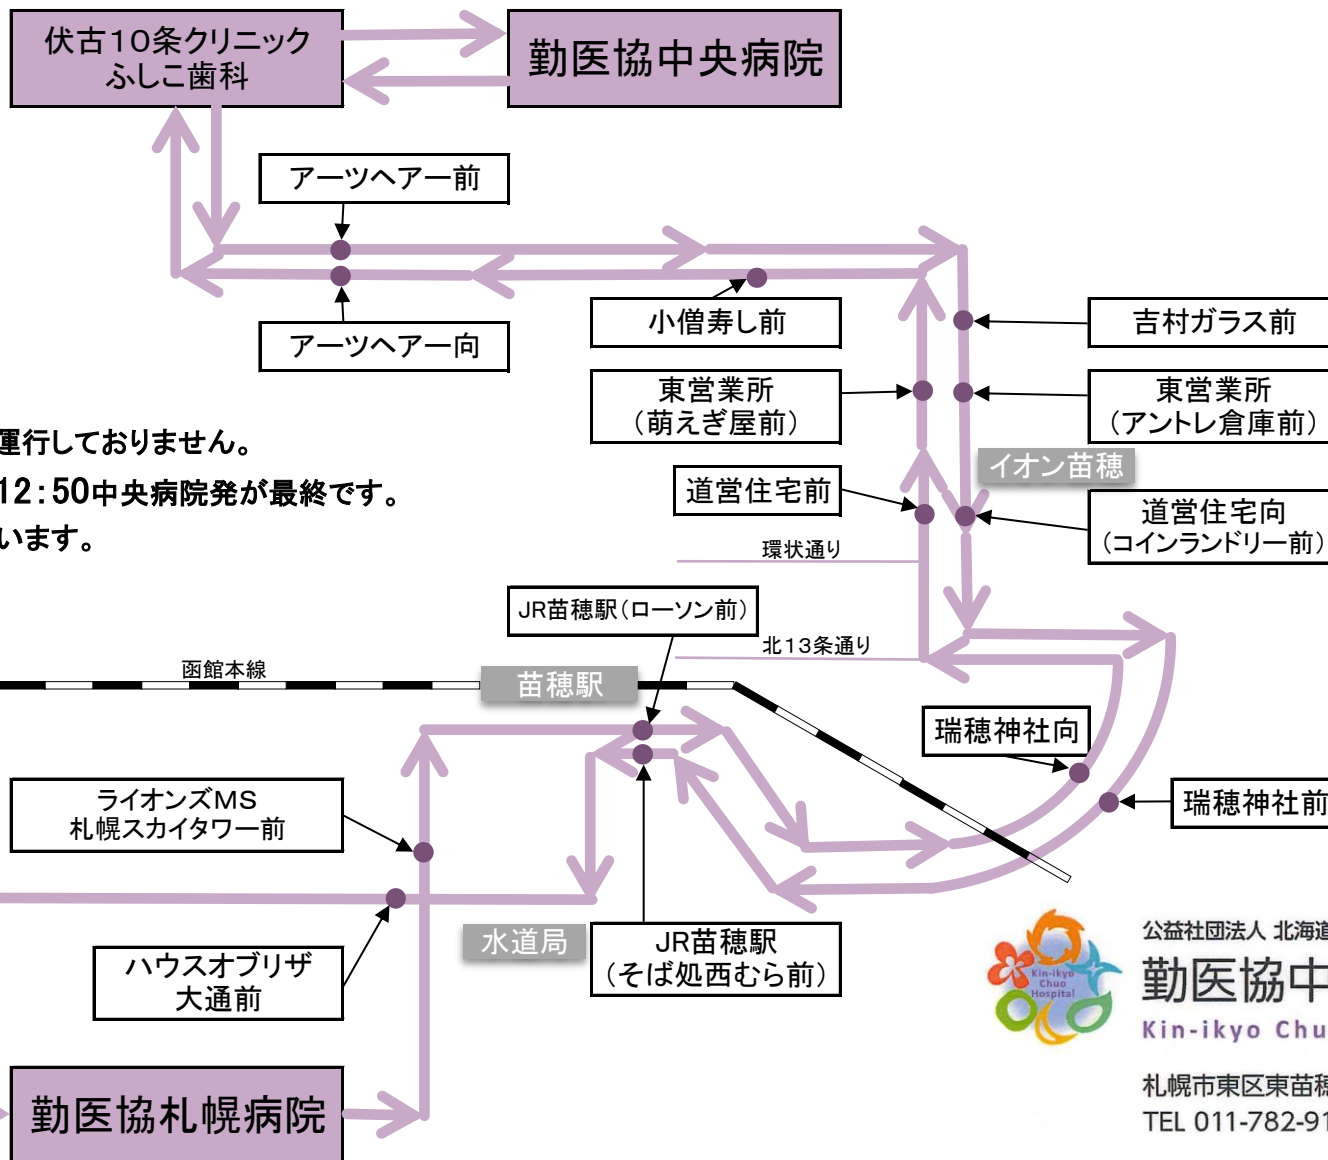

・休診日[第4土曜日・日曜日・祝日]は運行していません。

・第1・第2・第3・第5土曜日は**第7便 12:50**中央病院発が最終です。

全ての停留所で乗車・降車ができます。

2018年3月1日改定

② 札幌病院ルート

夏ダイヤ

2018年
4月1日～11月30日

- ・休診日[第4土曜日・日曜日・祝日]は運行しておりません。
- ・第1・第2・第3・第5土曜日は第7便12:50中央病院発が最終です。
- ・交通事情などにより遅れることがございます。