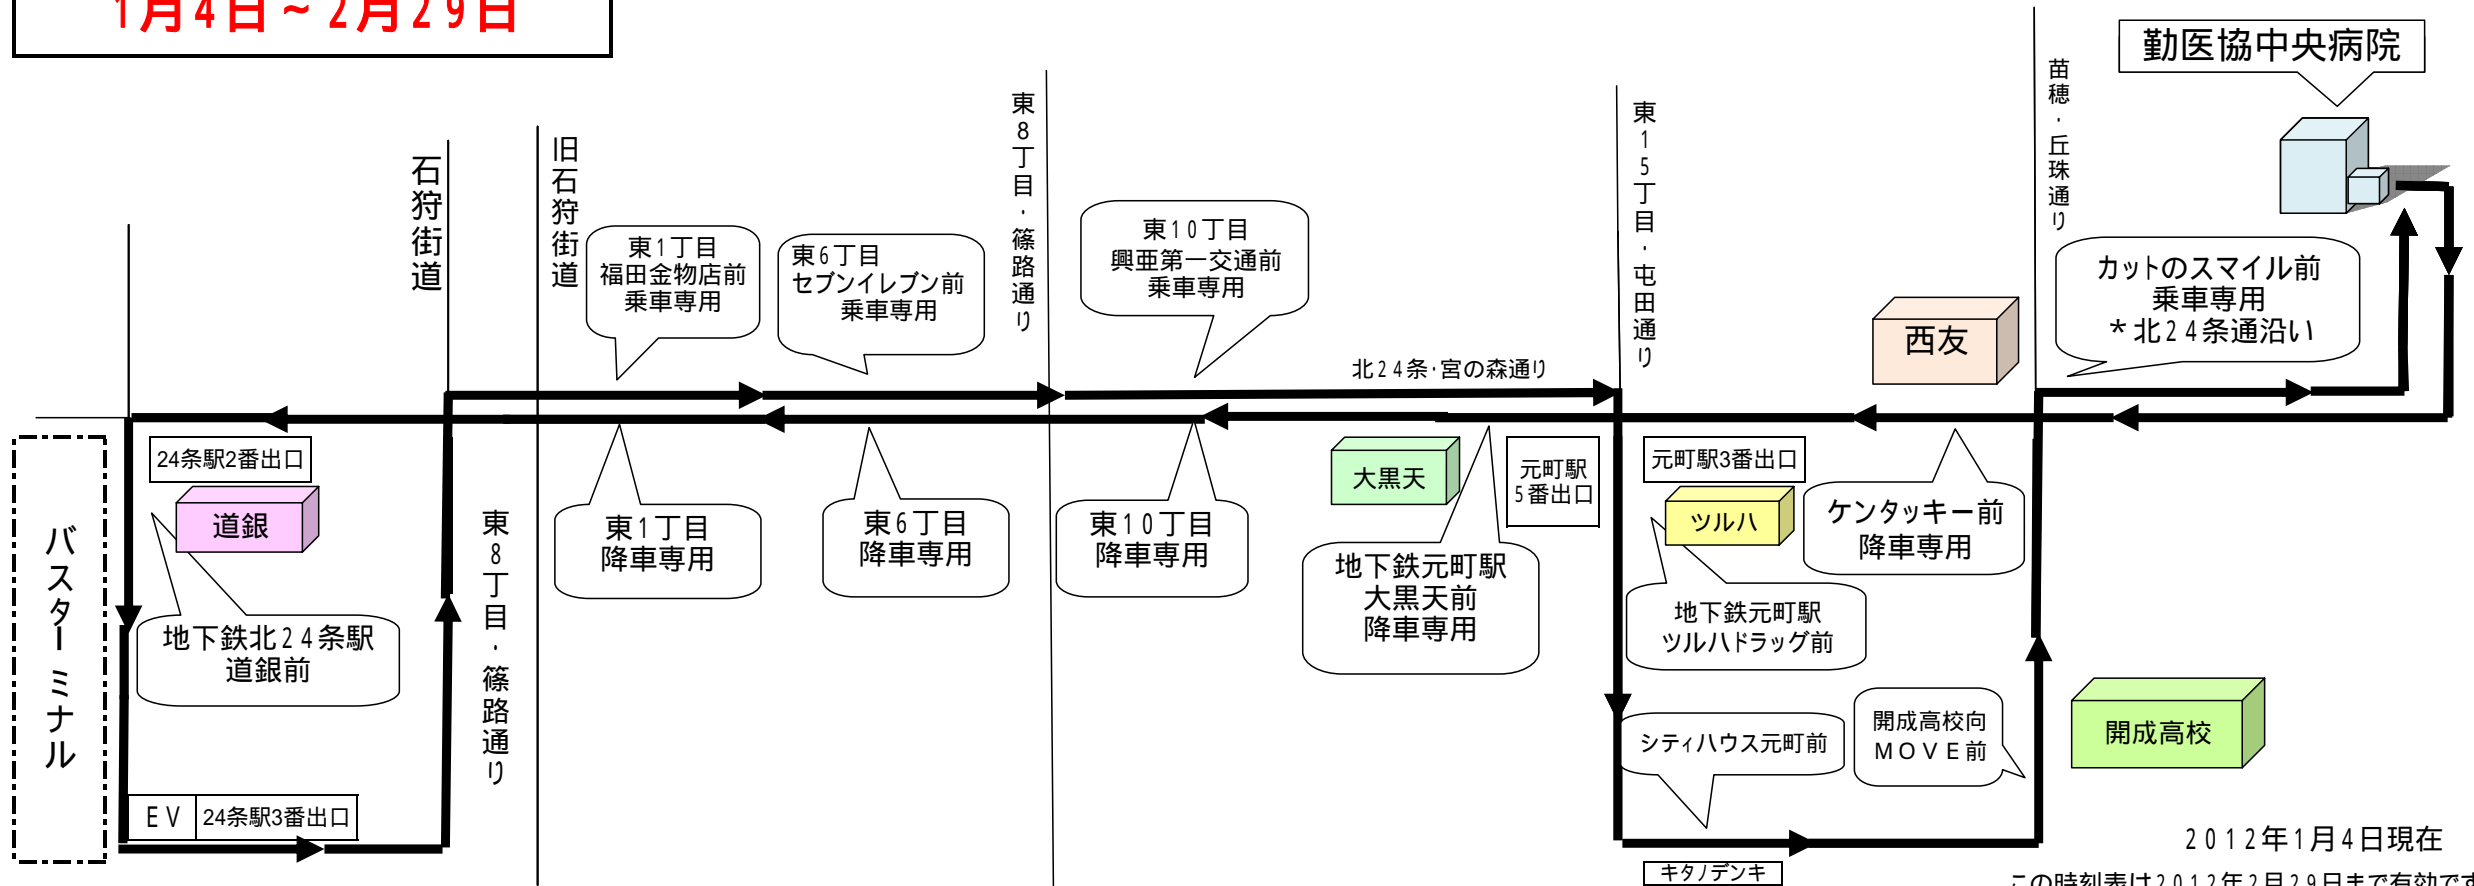

# 中央病院～地下鉄元町駅～地下鉄北24条駅間、巡回バス・冬期時刻表

1月4日～2月29日

2012年1月4日現在  
この時刻表は2012年2月29日まで有効です。

	中央病院 発	ケントッキー前	地下鉄元町駅	東10丁目	東6丁目	東1丁目	地下鉄北24条駅	福田金物店前	セブンイレブン前	興亜第一交通前	地下鉄元町駅	シティハウス元町前	開成高校向	カットのスマイル	中央病院 着
	伏古10-2	降車専用	降車専用	降車専用	降車専用	降車専用	道銀前	北24-東1	北24-東6	北24-東10	ツルハドラッグ前	キタノデンキ向	北22-東20	北24-東21	伏古10-2
1							7:50	7:52	7:55	7:57	8:00	8:02	8:03	8:05	8:10
2							8:40	8:42	8:45	8:47	8:50	8:52	8:53	8:55	9:00
3							9:40	9:42	9:45	9:47	9:50	9:52	9:53	9:55	10:00
4	10:20	10:25	10:30	10:32	10:35	10:37	10:40	10:42	10:45	10:47	10:50	10:52	10:53	10:55	11:00
5	11:20	11:25	11:30	11:32	11:35	11:37	11:40	11:42	11:45	11:47	11:50	11:52	11:53	11:55	12:00
6	12:20	12:25	12:30	12:32	12:35	12:37	12:40	12:42	12:45	12:47	12:50	12:52	12:53	12:55	13:00
7	13:20	13:25	13:30	13:32	13:35	13:37	13:40	13:42	13:45	13:47	13:50	13:52	13:53	13:55	14:00
8	14:20	14:25	14:30	14:32	14:35	14:37	14:40	14:42	14:45	14:47	14:50	14:52	14:53	14:55	15:00
9	15:20	15:25	15:30	15:32	15:35	15:37	15:40	15:42	15:45	15:47	15:50	15:52	15:53	15:55	16:00
10	16:20	16:25	16:30	16:32	16:35	16:37	16:40	16:42	16:45	16:47	16:50	16:52	16:53	16:55	17:00
11	17:20	17:25	17:30	17:32	17:35	17:37	17:40 降車のみ								

第4土曜・日曜・祝日は運行していません。交通事情などにより多少遅れることがございます。

第4土曜日以外の土曜日は中病13:20発(北24条駅まで)が最終です。