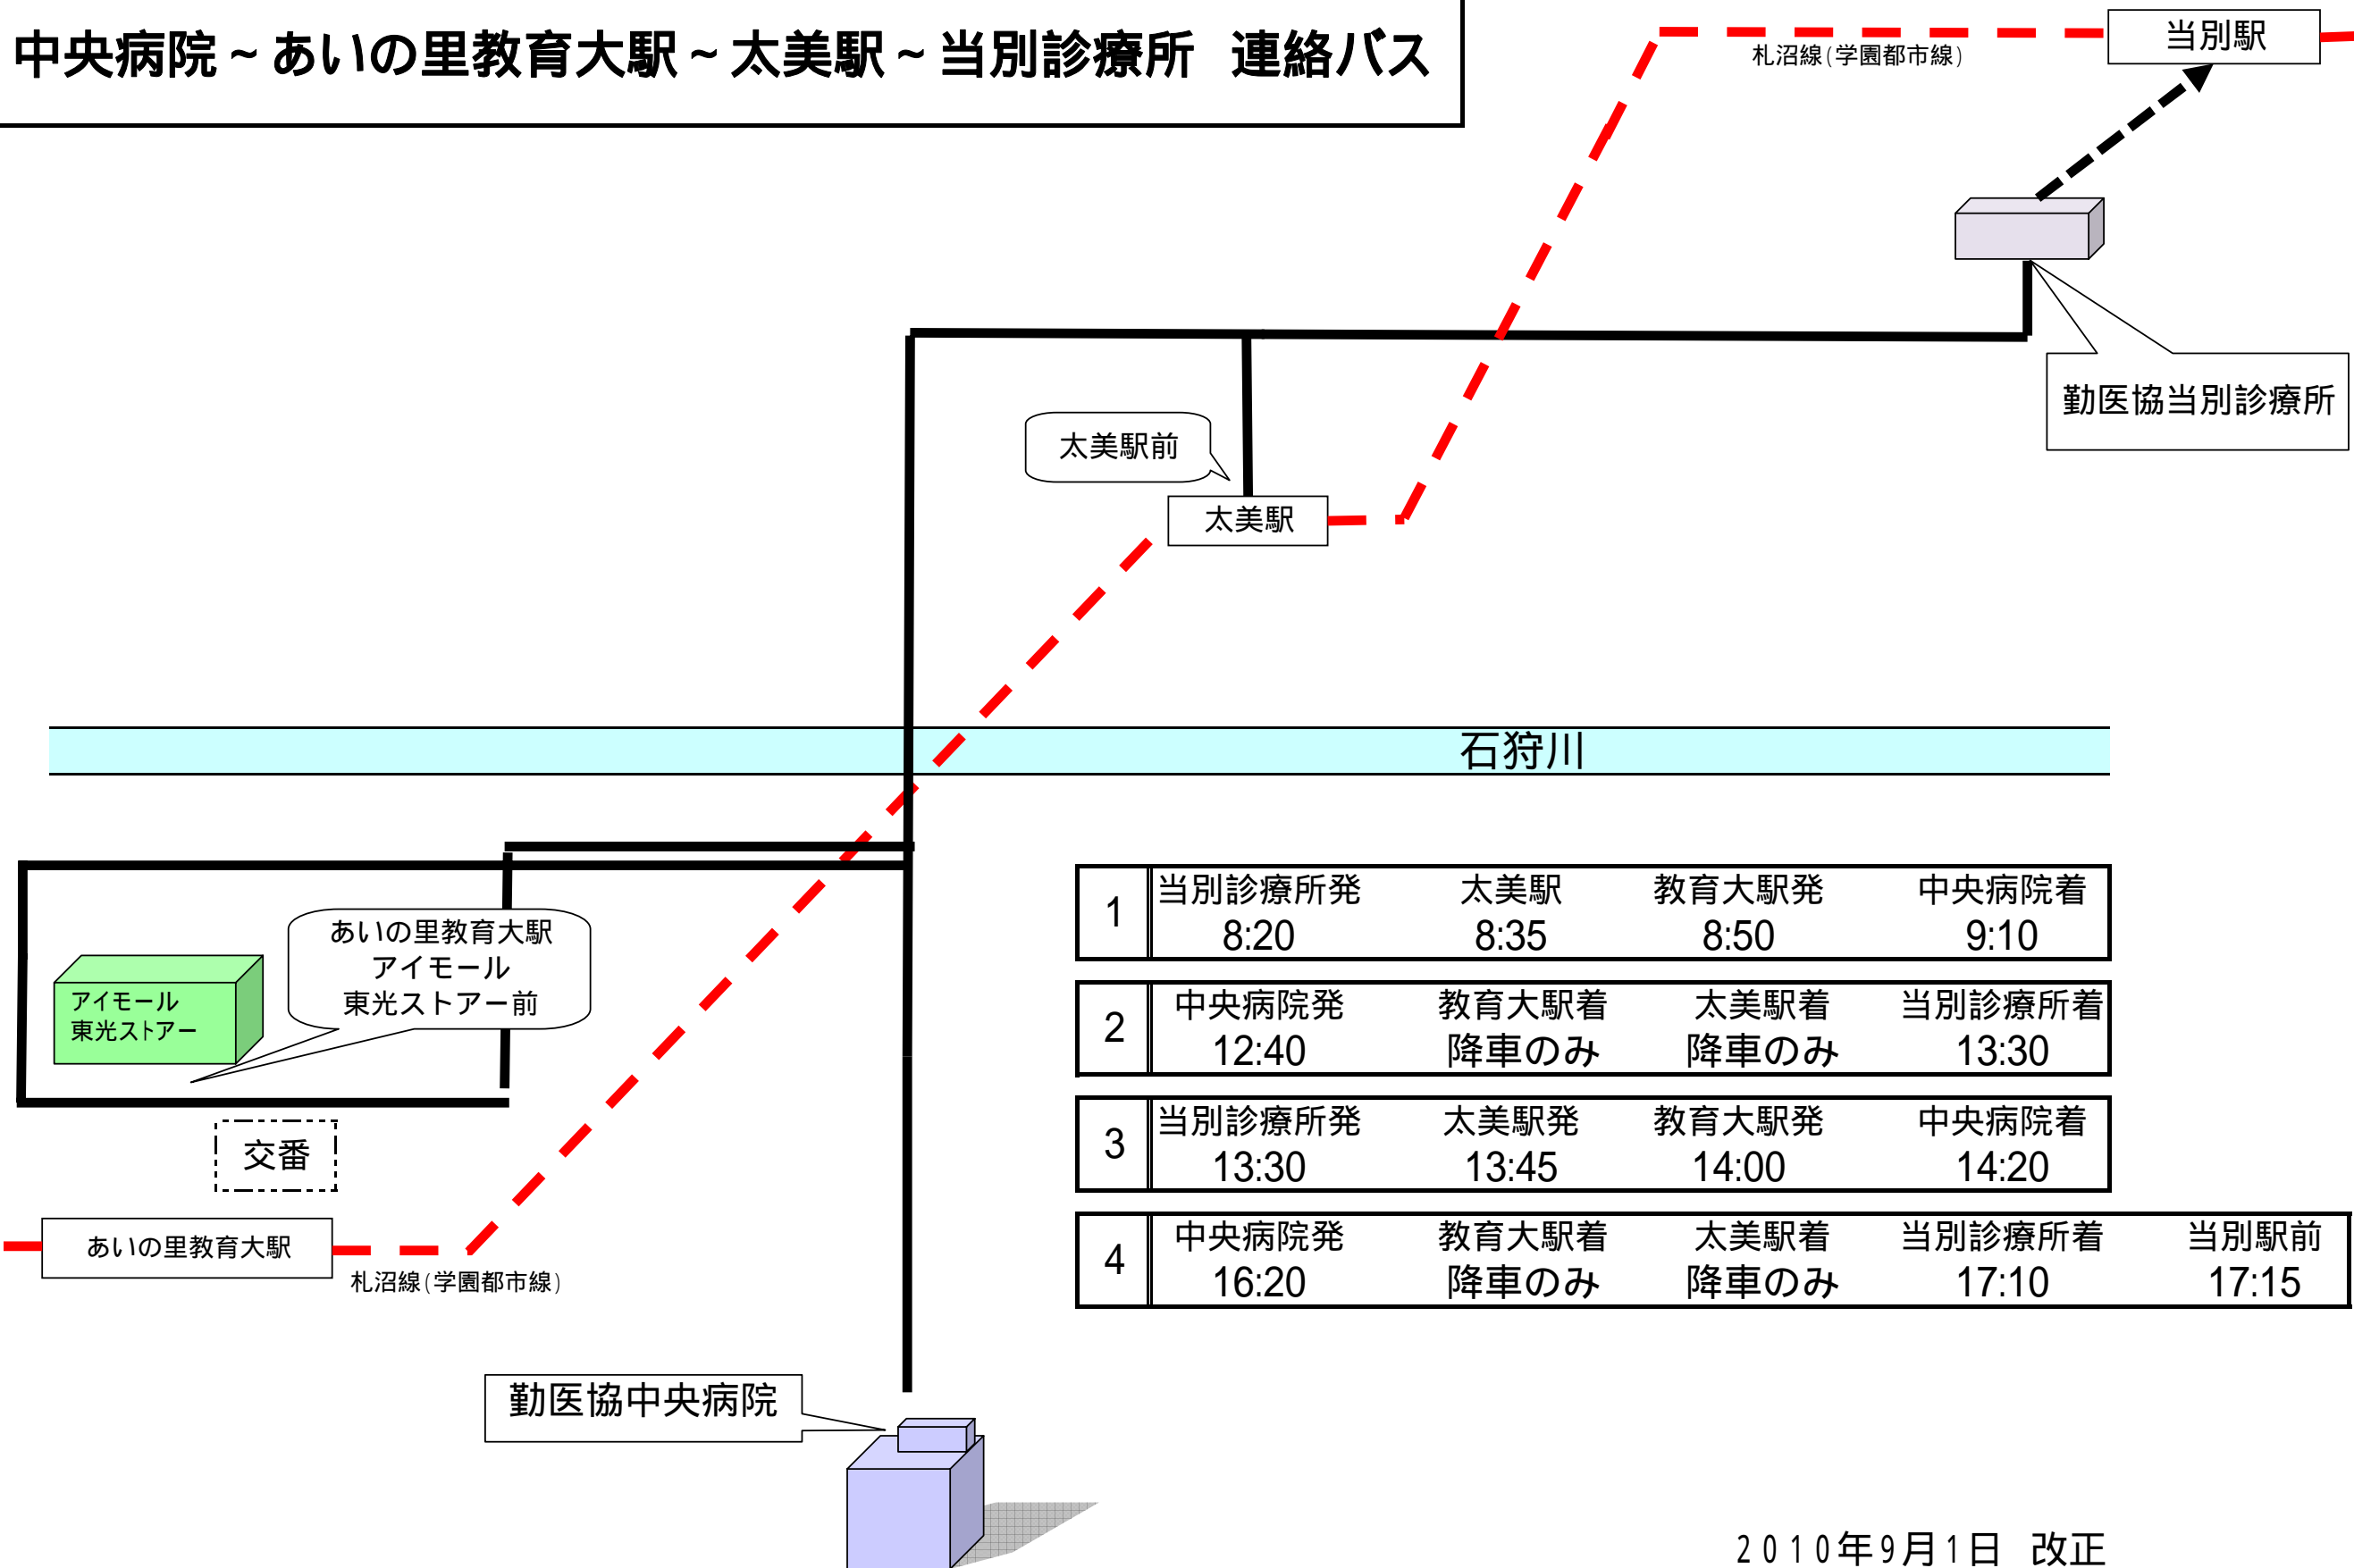

中央病院～あいの里教育大駅～太美駅～当別診療所 連絡バス

1	当別診療所発 8:20	太美駅 8:35	教育大駅発 8:50	中央病院着 9:10	
2	中央病院発 12:40	教育大駅着 降車のみ	太美駅着 降車のみ	当別診療所着 13:30	
3	当別診療所発 13:30	太美駅発 13:45	教育大駅発 14:00	中央病院着 14:20	
4	中央病院発 16:20	教育大駅着 降車のみ	太美駅着 降車のみ	当別診療所着 17:10	当別駅前 17:15